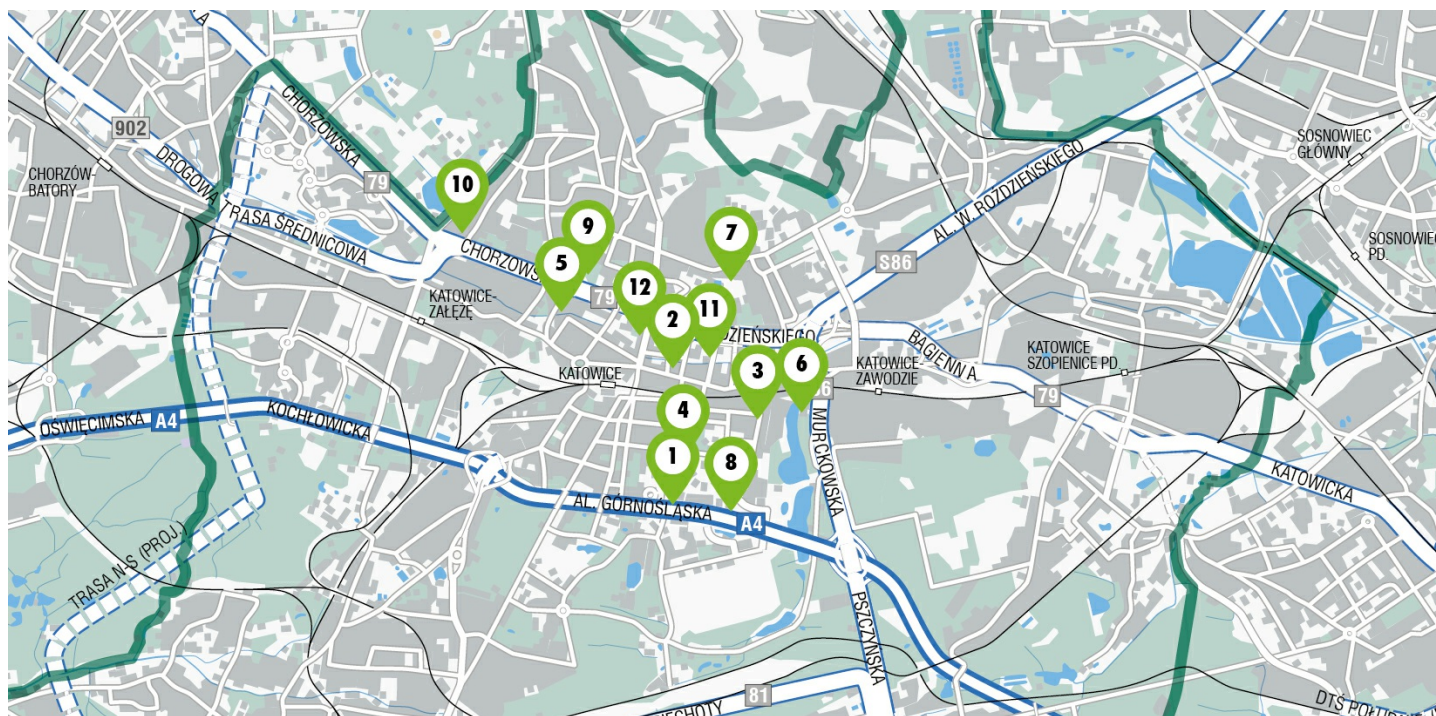

# RYNEK BIUROWY KATOWICE

Building	Address
1.	A4 Business Park Francuska 42
2.	Altus Uniwersytecka 13
3.	Atrium Graniczna 27
4.	Centrum Biurowe Francuska Francuska 34
5.	Dąbrowki 16 Dąbrowki 16
6.	Green Park Murckowska 20

Building	Address
7.	Jesionowa Business Point Jesionowa 22
8.	Millennium Plaza Sowińskiego 47
9.	Katowice Business Point Ściegiennego 3
10.	Silesia Business Park Chorzowska
11.	Silesia Star Rozdzieńskiego 10
12.	.KTW Rozdzieńskiego 1